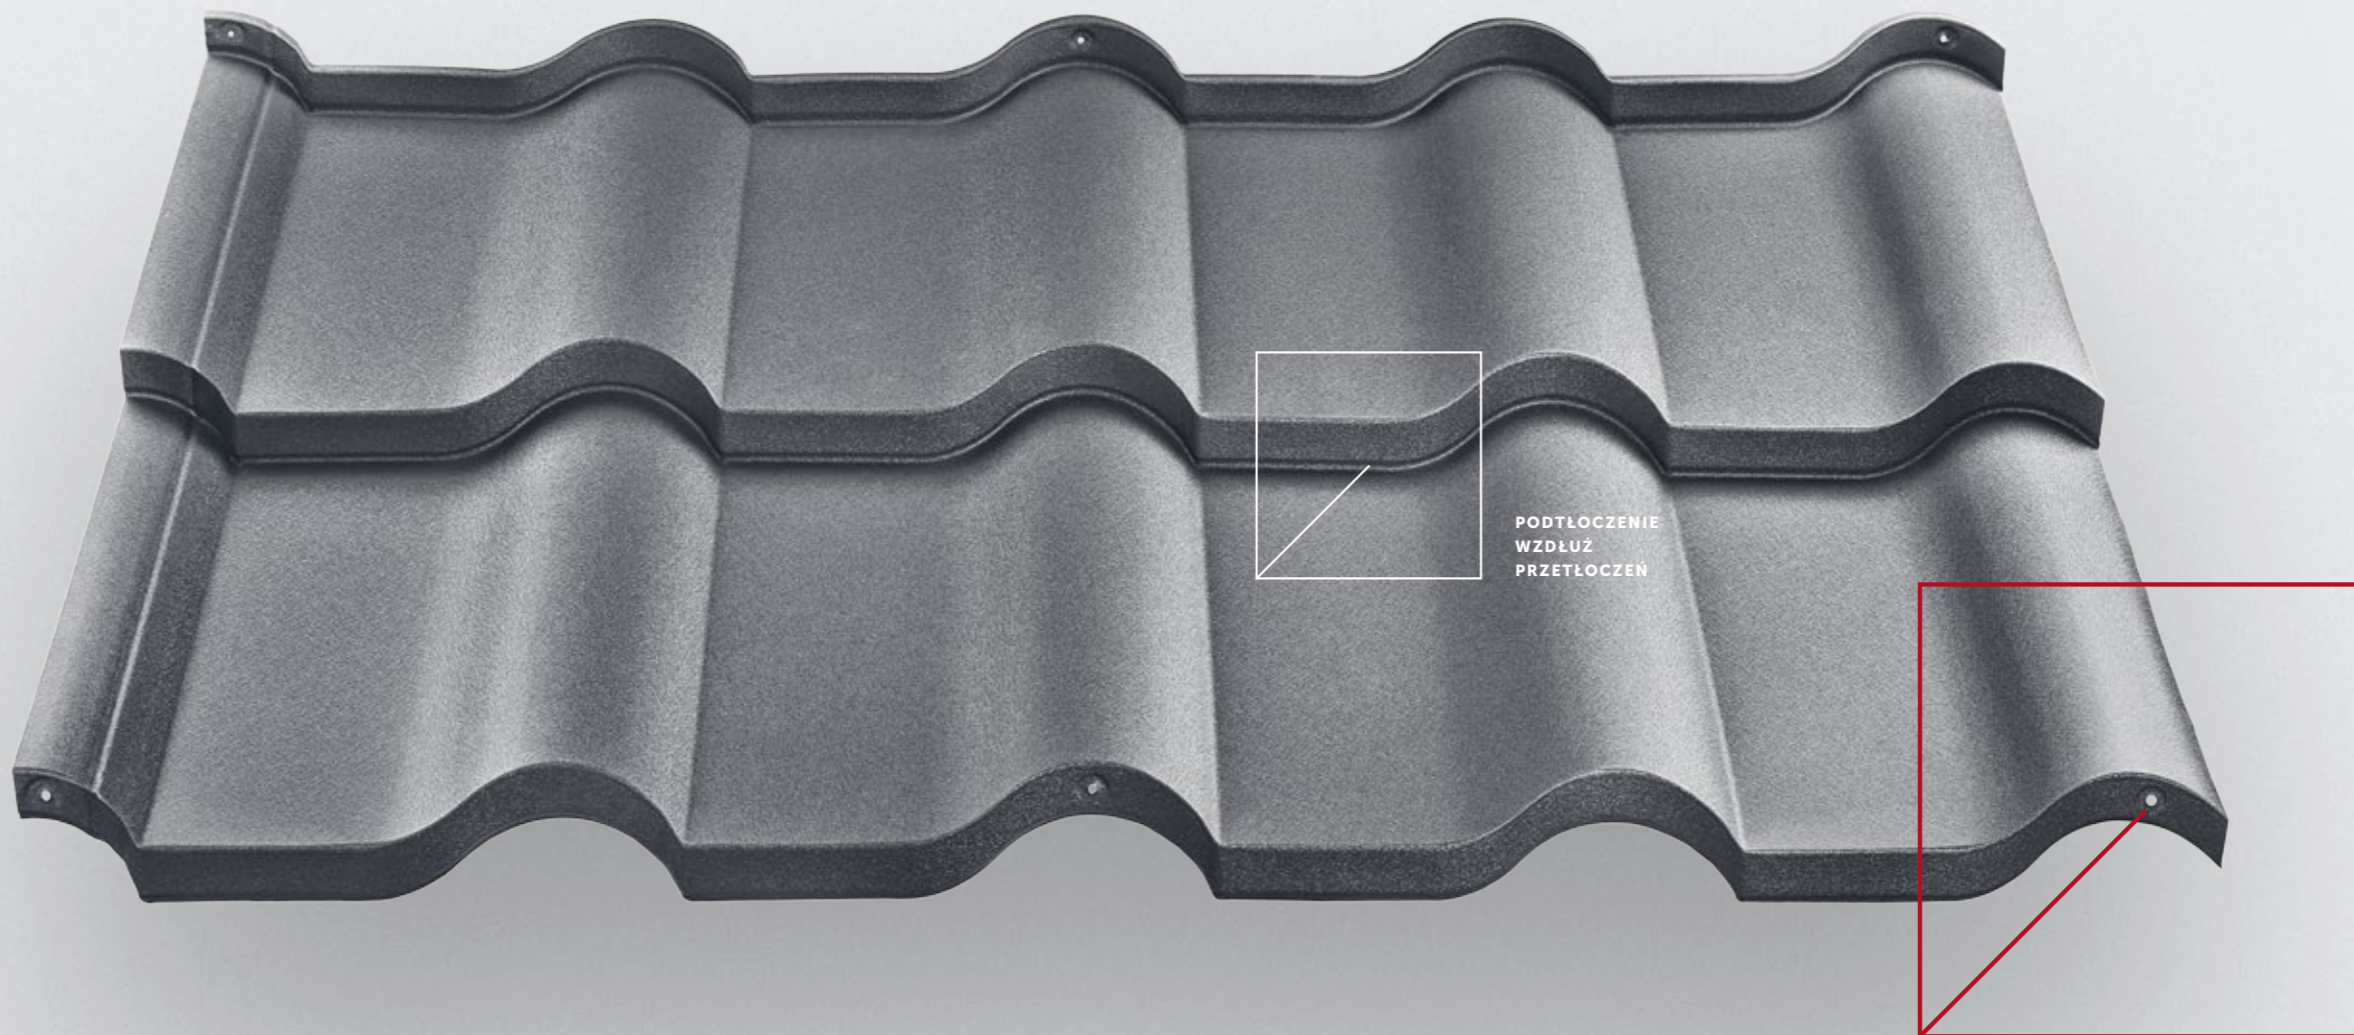

Automatyczne
dopasowanie
arkuszy na dachu

Łatwy transport
i składowanie

Łatwy i szybki
montaż

Regulacja kąta
dachu

Spokój na lata

PATENT NA ODWAGĘ.

To, co teraz jest proste, wymagało naszej odwagi i ciężkiej pracy.

Ferrara to opatentowane rozwiązania, które sprawiają, że oszczędzasz czas i pieniądze podczas transportu, składowania i montażu dachu. Jakość naszego dachu to bezpieczeństwo na długie lata.

Fabryczne otwory montażowe skracają czas pracy na dachu. Pozwalają także na precyzyjne łączenie arkuszy i korektę całej potłaci już po ich połączeniu.