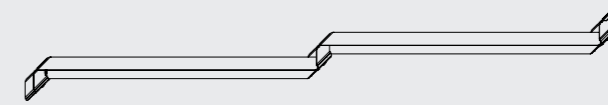

TO TAKIE PROSTE.

Ferrara jak puzzle.

Ferrara składa się z wielu arkuszy, które – niczym puzzle – układają się na dachu. Arkusze są lekkie i niewielkie. Dzięki temu ich transport i montaż to przyjemność.

Dach na palecie.

Standardowy dach zmieści się na jednej palecie, co pozwala na transport zwykłym busem i w dowolne miejsce.

Długość modułu:	400 mm
Powierzchnia krycia arkusza:	0,91 m ²
Szerokość efektywna arkusza:	1133 mm
Szerokość całkowita arkusza:	1190 mm
Ilość arkuszy na palecie:	350 szt.
Ilość m ² efektywnych na palecie:	318,5 m ²
Wysokość przetłoczenia:	35 mm
Wysokość fali:	30 mm
Wysokość całkowita:	65 mm
Długość całkowita arkusza:	845 mm
Długość efektywna arkusza:	800 mm
Szerokość między szczytami fal:	283 mm
Ilość warstw/arkuszy na palecie:	5/70 szt.
Waga arkusza:	max 4,3 kg