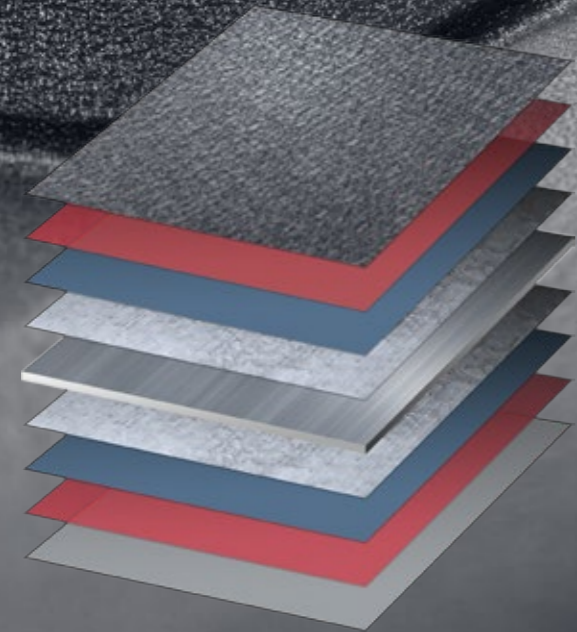

KIERUNEK TRWAŁOŚĆ.

ArcelorMittal

SSAB

OCHRONNA POWŁOKA. W PIĘKNYM STYLU.

Ferrara pokryta jest powłokami, które dodają jej klasy.
Powłokami, które stanowią dla niej dodatkową ochronę.

Ferrara posiada dodatkowo wzmocnione przetłoczenia pionowe.
Dzięki precyzyjnemu wywinięciu blachy usztywniliśmy cały dach.
Jej wygląd przywodzi na myśl klasyczne dachy z ceramiki.

- Powłoka dekoracyjna
- Lakier podkładowy
- Warstwa konwersyjna
- Powłoka cynku
- Blacha stalowa
- Powłoka cynku
- Warstwa konwersyjna
- Lakier podkładowy
- Lakier ochronny

Gwarancja powtarzalności koloru

TO TAKIE PROSTE.

Ferrara jak puzzle.

Ferrara składa się z wielu arkuszy, które – niczym puzzle – układają się na dachu. Arkusze są lekkie i niewielkie. Dzięki temu ich transport i montaż to przyjemność.